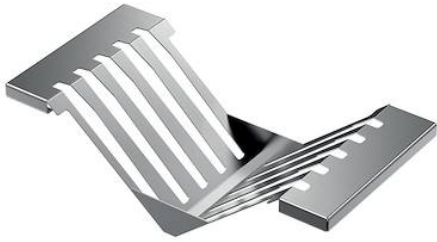

Tellerständer aus Edelstahl

Zubehörteile für Zubehörkanäle

Code: 1773 100

EINZELHEITEN

Zubehörteile für
Zubehörkanäle

Abtropfgitter

Material

Edelstahl

Textur

Bürstung in Linie

Finish

Spazzolato Foster

Typ

Standard

Abmessungen

28 x 14 cm